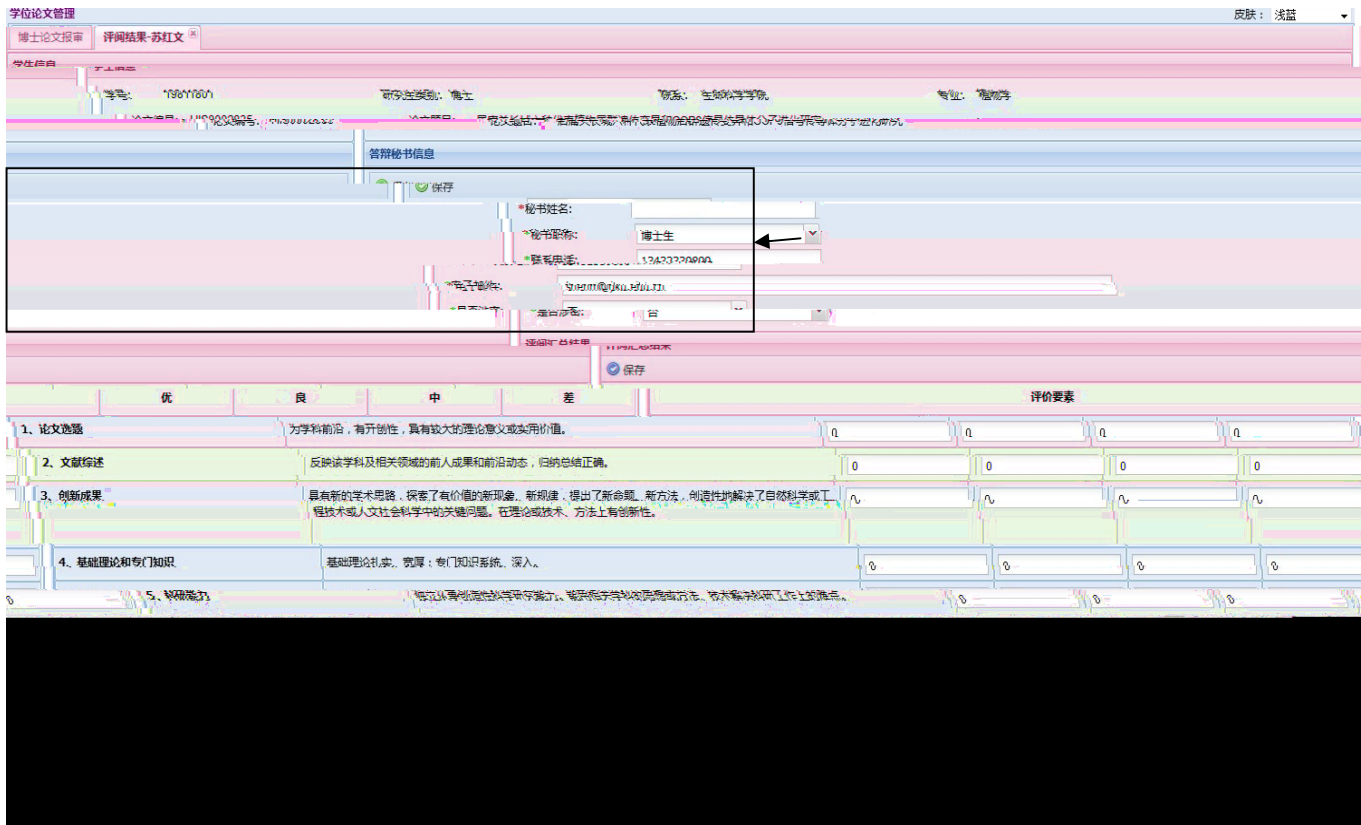

1

firefox

<http://sims.pku.edu.cn> →

2

3

1

2

5

10

6

4

7

8

博士论文报审		刘勰: 论文答辩结果	
答辩地点: 理科一号楼	参加人数: 7	答辩时间: 2011-11-26 14:00:00	音
<b>答辩表决结果</b>			
对票数: <input type="text" value="0"/>	弃权票数: <input type="text" value="0"/>	赞成票数: <input type="text" value="7"/>	反
答辩结果: 通过			
<b>学位表决结果</b>			
对票数: <input type="text" value="0"/>	弃权票数: <input type="text" value="0"/>	赞成票数: <input type="text" value="7"/>	反
学位表决结果: 建议授予学位			
<b>毕业表决结果</b>			
对票数: <input type="text" value="0"/>	弃权票数: <input type="text" value="0"/>	赞成票数: <input type="text" value="7"/>	反
毕业表决结果: 通过			
答辩决议书: <input type="text" value="请输入答辩决议书"/>			