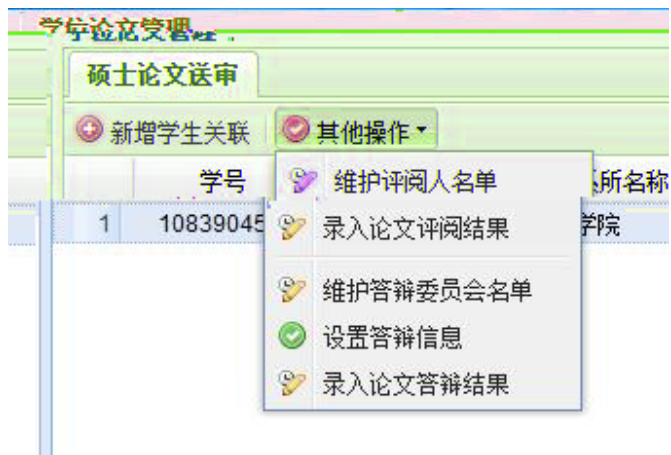

9

10

pdf

学位论文管理				
博士论文报审				
新增审批材料	录入评阅结果	查看审批状态	其他操作	打印预览
序号	学号	姓名	系所名称	专业名称
1	10548837...	刘勰	信自科学技术学院	微中子学与固
论文学术评阅汇总和答辩委员会组成审批表				
硕博博士学位论文答辩记录				

1

2

3

4